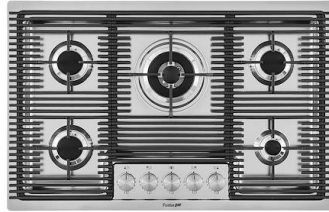

## ACCESSORI OPZIONALI

**Cestello inox**  
8612 000

**Cestello portapiatti inox**  
8100 201

**Griglia Black**  
8100 652

**Tagliere in HPDE**  
8657 001

**Vaschetta bianca**  
8153 100

## ABBINAMENTI CONSIGLIATI

**Miscelatore Omega Plus**  
8497 020

**Piano cottura Milanello 5F**  
7682 000