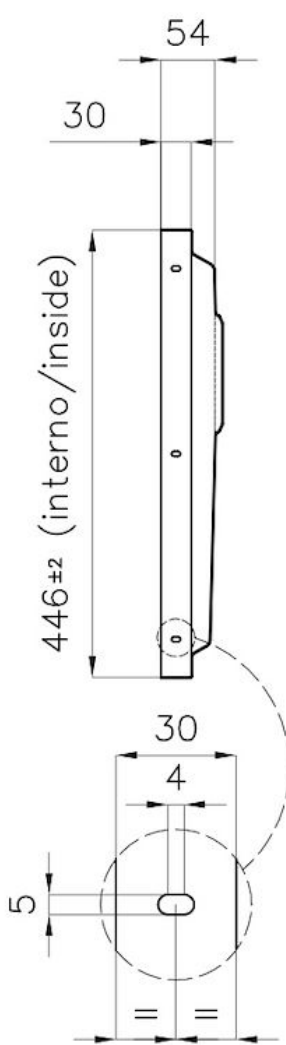

### DETTAGLI

Materiale

Acciaio inox AISI 304

Texture

Spazzolato

Dimensioni 546 x 446 mm

---

Numero vasche 1 vasca

---

Misura vasca 506 x 406 mm

---

Foro incasso Vedi scheda tecnica

---

Dotazioni standard Piletta, troppo-pieno Foster e tubo corrugato universale (per installazione di differente troppo-pieno), Imballo in scatola

---

Piletta Piletta 3,5"

---

Note: Per lastre di spessore 20 mm

---

## DATI TECNICI

DETTAGLIO PER TROPPO PIENO / OVERFLOW DETAILS