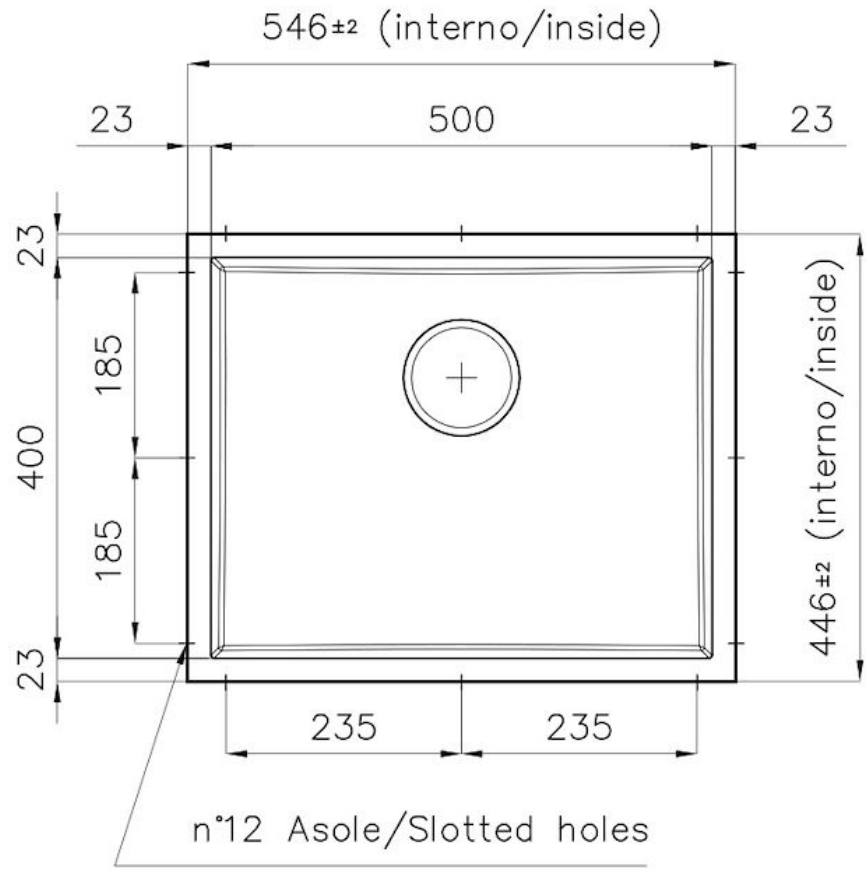

### DETTAGLI

Materiale

Acciaio inox AISI 304

Texture

Spazzolato

Dimensioni 546 x 446 mm

---

Numero vasche 1 vasca

---

Misura vasca 506 x 406 mm

---

Foro incasso Vedi scheda tecnica

---

Dotazioni standard Piletta, troppo-pieno Foster e tubo corrugato universale (per installazione di differente troppo-pieno), Imballo in scatola

---

Piletta Piletta 3,5"

---

Note: Per lastre di spessore 20 mm

---

## DATI TECNICI

DETTAGLIO PER TROPPO PIENO / OVERFLOW DETAILS